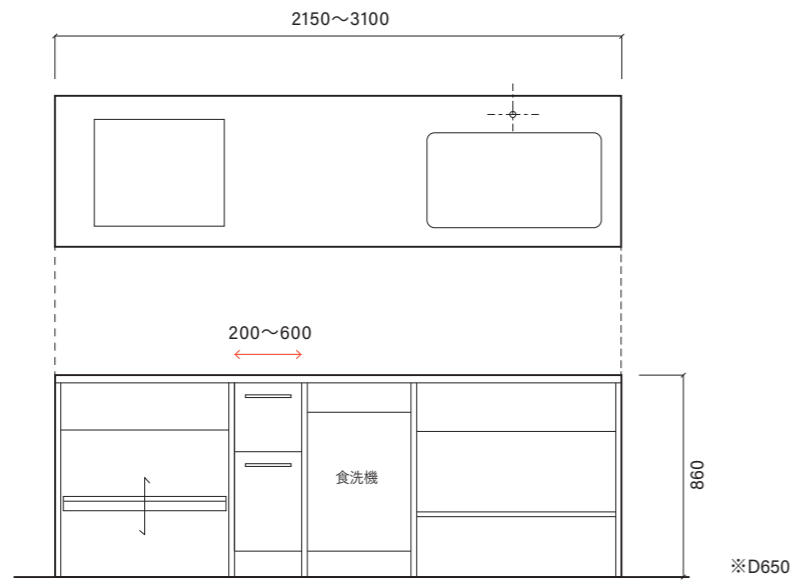

SEMI ORDER KITCHEN

セミオーダーキッチン

お客様のご要望に合わせて、自由に機器を
選択することができるプランです。

ご注文の流れ

セミオーダーキッチン 造作タイプ

キッチンワイド	食洗機ワイド		引き出し幅	追加料金		
	450	600		ベース	機器代	天板
2150	○		×	¥0 (定額プラン)		
2300		○	×	¥30,000	定額プラン機種との差額分	都度 お見積
2350	○		200	¥100,000		
2450	○		×	¥0 (定額プラン)		
			300	¥100,000	定額プラン機種との差額分	都度 お見積
2500		○	200	¥130,000		
2550	○		400	¥110,000		
			×	¥30,000		
2600		○	300	¥130,000		
			200	¥100,000		
2650	○		500	¥110,000		
2700		○	400	¥140,000		
			300	¥100,000		
2750	○		600	¥110,000		
			200	¥130,000		
2800		○	500	¥140,000		
2850	○		400	¥110,000		
2900		○	300	¥130,000		
			600	¥140,000		
2950	○		500	¥110,000		
3000		○	400	¥140,000		
3050	○		600	¥110,000		
3100		○	500	¥140,000		

その他の仕様

高さ	860
奥行き	650
天板	カタログより選択
レンジフード	
加熱機器	
水栓	
シンク位置	<input type="checkbox"/> シンク 右勝手 /R <input type="checkbox"/> シンク 左勝手 /L

※ただし、コンロが壁側

セミオーダーキッチン 家具タイプ

キッチンワイド	食洗機ワイド		引き出し幅	追加料金		
	450	600		ベース	機器代	天板
2150	○		×	¥0 (定額プラン)		
2300		○	×	¥0 (定額プラン)	定額プラン機種との差額分	都度 お見積
2350	○		200	¥0 (定額プラン)		
2450	○		300	¥0 (定額プラン)		
2500		○	200	¥50,000	定額プラン機種との差額分	都度 お見積
2550	○		400	¥100,000		
2600		○	500	¥50,000		
2650	○		300	¥100,000		
2700		○	400	¥100,000		
2750	○		600	¥100,000		
2800		○	500	¥100,000		
2900		○	600	¥100,000		