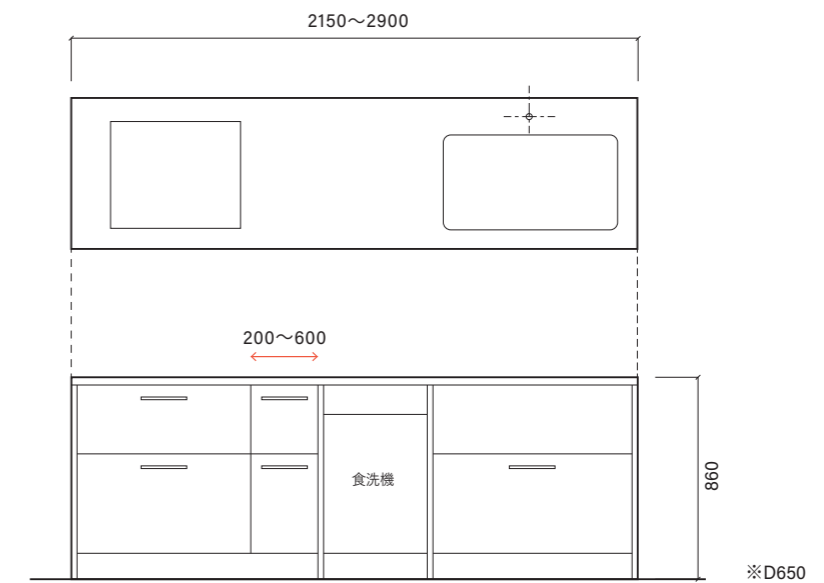

SEMI ORDER KITCHEN

セミオーダーキッチン

お客様のご要望に合わせて、自由に機器を
選択することができるプランです。

ご注文の流れ

セミオーダーキッチン 造作タイプ

キッチンワイド	食洗機ワイド		引き出し幅	追加料金		
	450	600		ベース	機器代	天板
2150	○		×	¥0 (定額プラン)		
2300		○	×	¥30,000	定額プラン機種との差額分	都度 お見積
2350	○		200	¥100,000		
2450	○		×	¥0 (定額プラン)		
			300	¥100,000	定額プラン機種との差額分	都度 お見積
2500		○	200	¥130,000		
2550	○		400	¥110,000		
			×	¥30,000		
2600		○	300	¥130,000		
			200	¥100,000		
2650	○		500	¥110,000		
2700		○	400	¥140,000		
			300	¥100,000		
2750	○		600	¥110,000		
			200	¥130,000		
2800		○	500	¥140,000		
2850	○		400	¥110,000		
2900		○	300	¥130,000		
			600	¥140,000		
2950	○		500	¥110,000		
3000		○	400	¥140,000		
3050	○		600	¥110,000		
3100		○	500	¥140,000		

その他の仕様

高さ	860
奥行き	650
天板	カタログより選択
レンジフード	
加熱機器	
水栓	
シンク位置	<input type="checkbox"/> シンク 右勝手 /R <input type="checkbox"/> シンク 左勝手 /L

※ただし、コンロが壁側

セミオーダーキッチン 家具タイプ

キッチンワイド	食洗機ワイド		引き出し幅	追加料金		
	450	600		ベース	機器代	天板
2150	○		×	¥0 (定額プラン)		
2300		○	×	¥0 (定額プラン)	定額プラン機種との差額分	都度 お見積
2350	○		200	¥0 (定額プラン)		
2450	○		300	¥0 (定額プラン)		
2500		○	200	¥50,000	定額プラン機種との差額分	都度 お見積
2550	○		400	¥100,000		
2600		○	500	¥50,000		
2650	○		300	¥100,000		
2700		○	400	¥100,000		
2750	○		600	¥100,000		
2800		○	500	¥100,000		
2900		○	600	¥100,000		