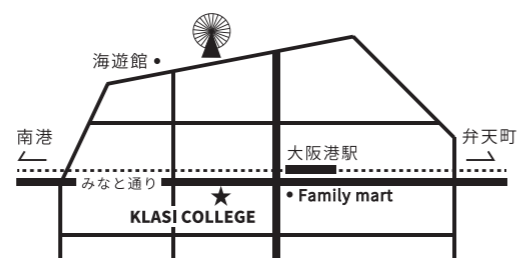

THE KITCHEN SELECT PARTS 2023

THE KITCHEN

〒552-0021 大阪府大阪市港区築港 2丁目 1-27

TEL:06-6575-9672

営業時間：11:00～17:00

休館日：火・水曜日

【電車の場合】

大阪メトロ中央線「大阪港」駅より徒歩 2 分